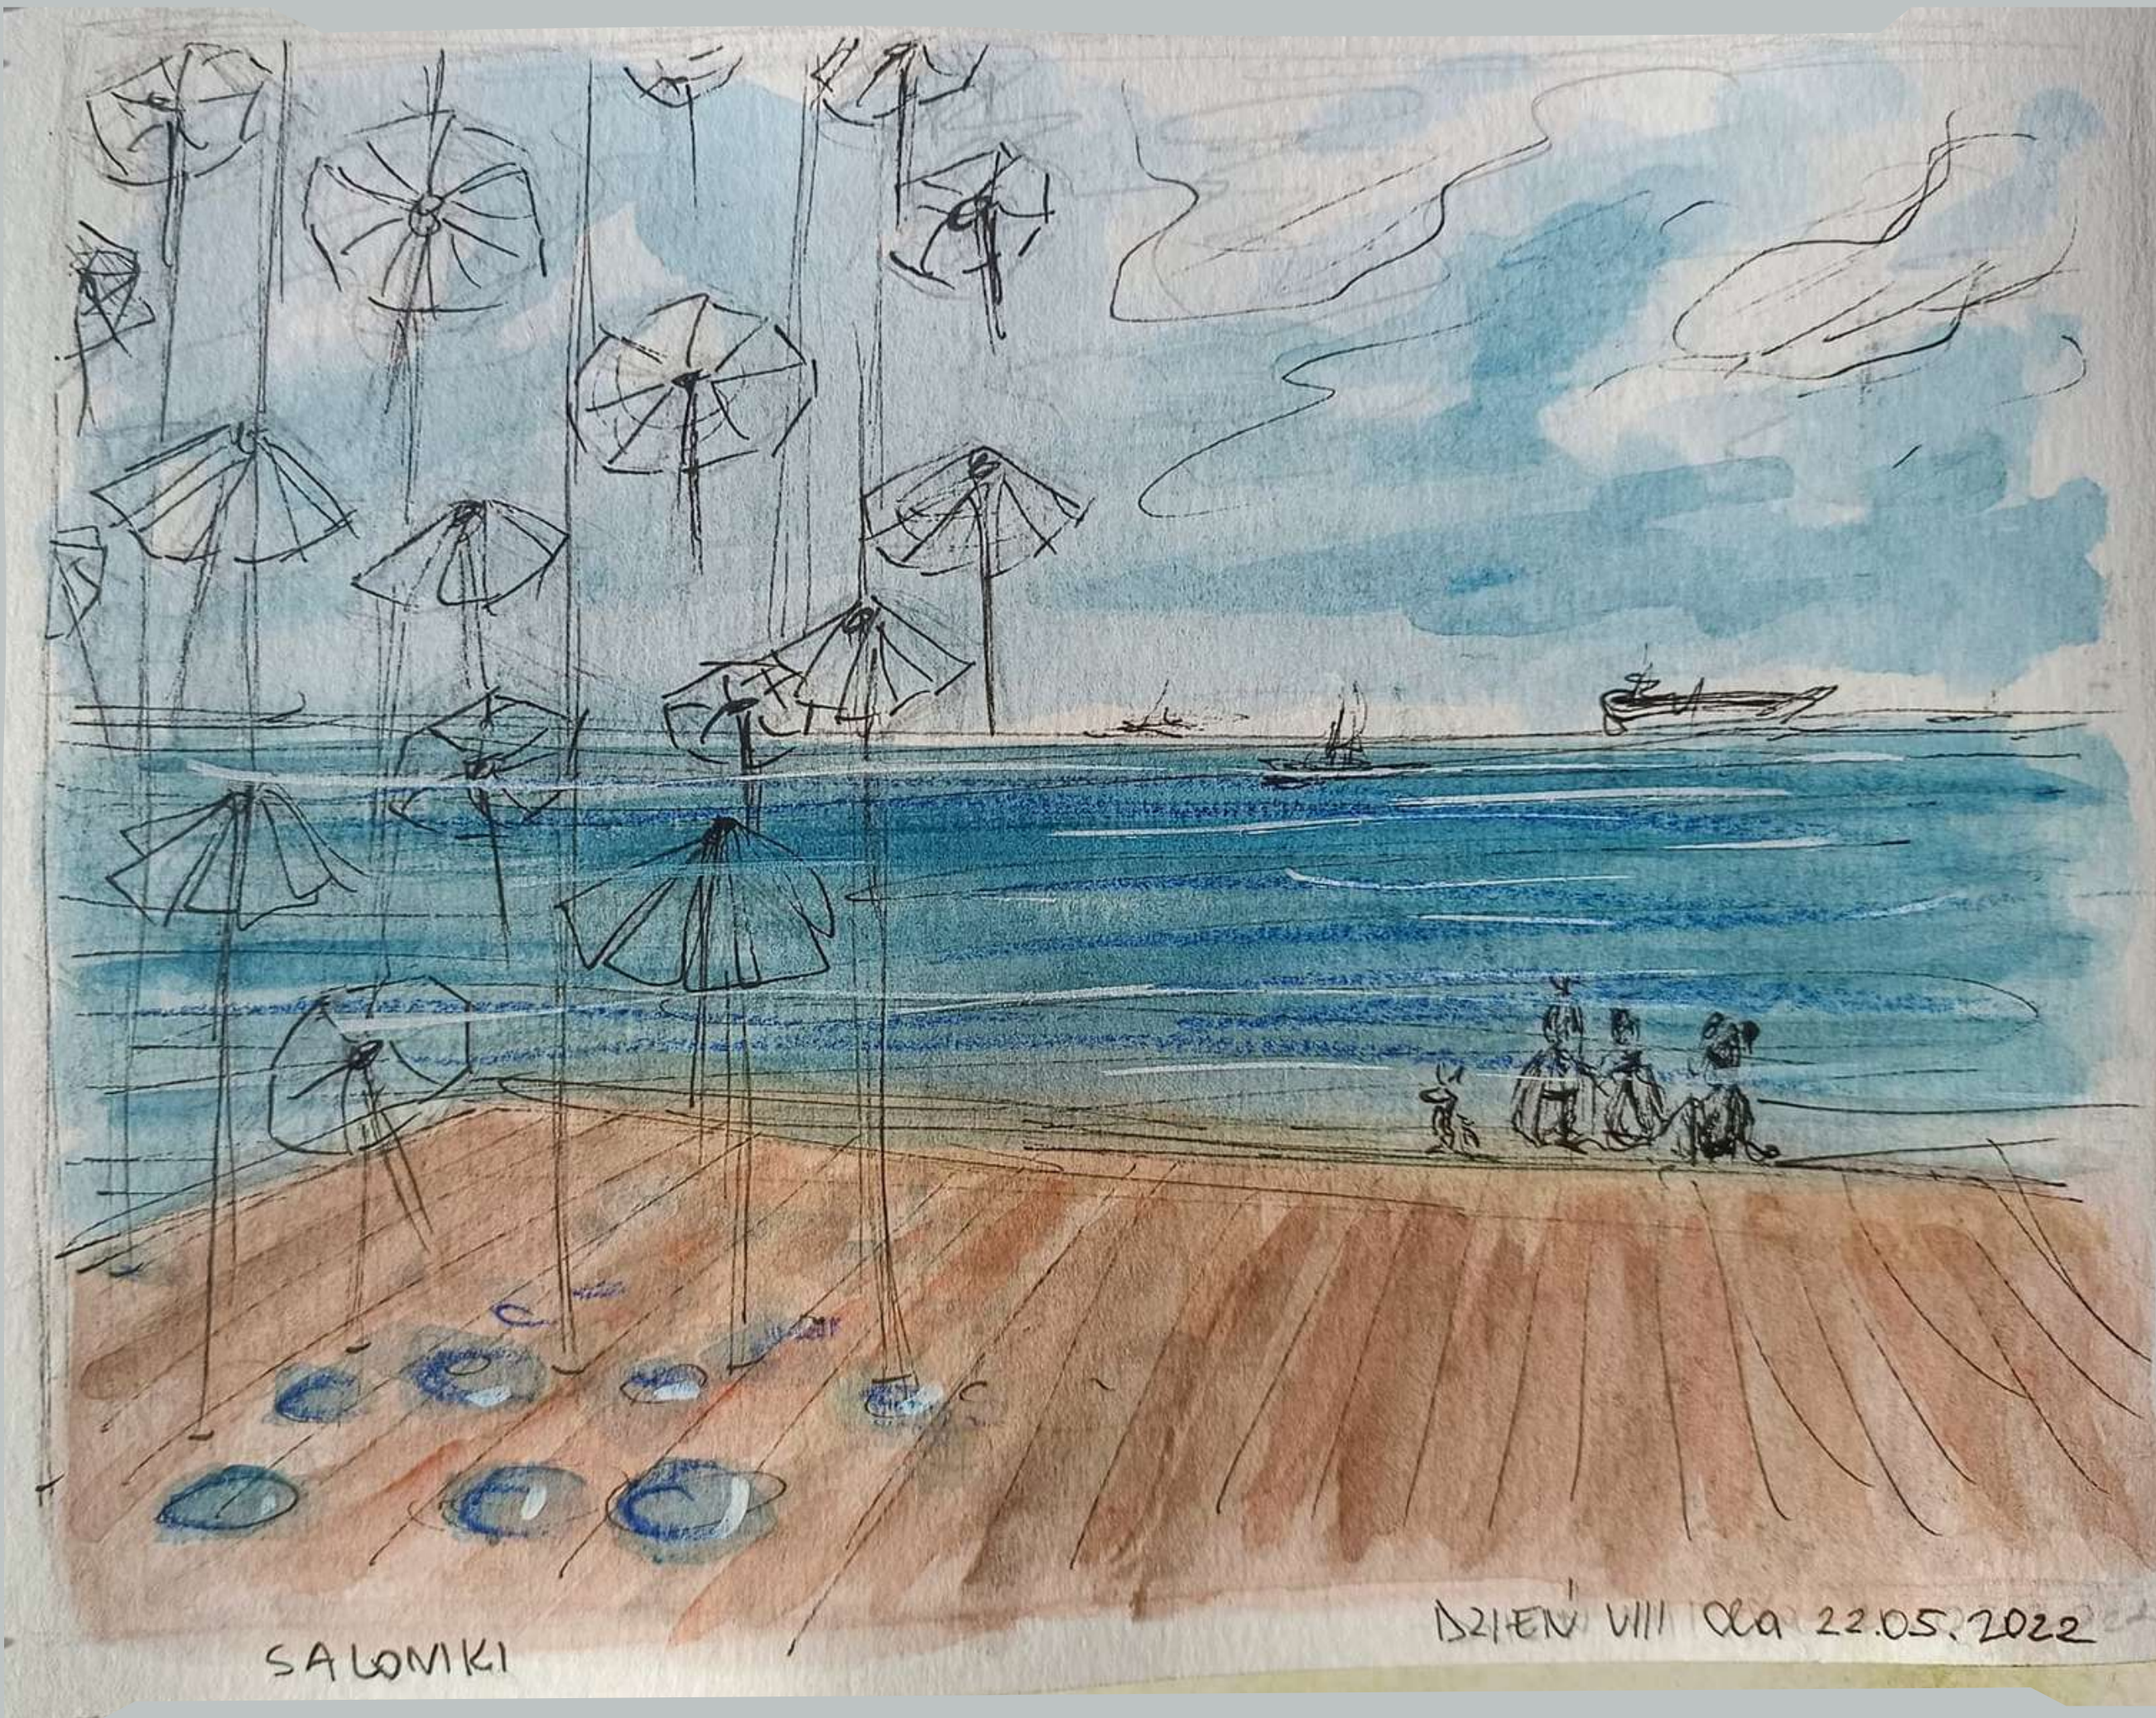

METEORY

IZHEN VII str 21.05.2021

METEORY

sla DZIEN VII 21.05.2022

SALONIKI

ISRIEV VIII da 22.05.2022

SALOMKI

DZHEN VIII OLA 22.05.2022